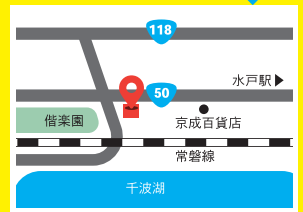

参加無料

地元で働きたい！現場の話が聞ける！探せる！

県内の保育施設
24~30園が参加！

いばらき
民間保育施設

就活応援 セミナー2023

7/22^土土浦 & 7/29^土水戸

7/22^土 土浦市 10:00-15:00 ※受付は 9:30 開始
入退場フリー ※最終入場 14:00

7/29^土 水戸市 13:00 集合 (16:00 解散予定)
※受付は 12:30 開始

…当日のプログラム…

10:00-15:00 個別ブース説明会
県内の民間保育施設 24 園が参加!!
あなたの知りたい園ブースに行こう!!
お好きなブースへご自由にお立ち寄りください。
随時 豪華景品抽選会

ホテルフィット大会議室

土浦市港町 1 丁目 8-26
JR 土浦駅東口から徒歩 3 分

…当日のプログラム…

12:30-13:00 参加者受付
13:00-13:15 オープニングセレモニー
オリエンテーション
13:15-13:45 ブース出展者 30 秒間 PR タイム
(民間保育施設)
13:45-14:00 休憩
14:00-15:20 個別ブース説明会
県内の民間保育施設 30 園が参加!!
あなたの知りたい園ブースに行こう!!
15:20-16:00 クロージングセレモニー
豪華景品抽選会

ホテル・ザ・ウエストヒルズ・水戸

2F 千波 水戸市大工町 1 丁目 2-1
JR 水戸駅北口からバスで 10 分

個別説明会

県内の民間保育施設 24~30 園が参加!!
あなたの知りたい園ブースに行こう!

豪華景品抽選会 商品券などを予定 (変更の場合あり)

豪華景品がその場で当たる?! お楽しみ抽選会!
3 ブース以上訪問して抽選会に参加しよう! 景品提供: 茨城県民間保育協議会

水戸会場では

参加園 30 秒 PR